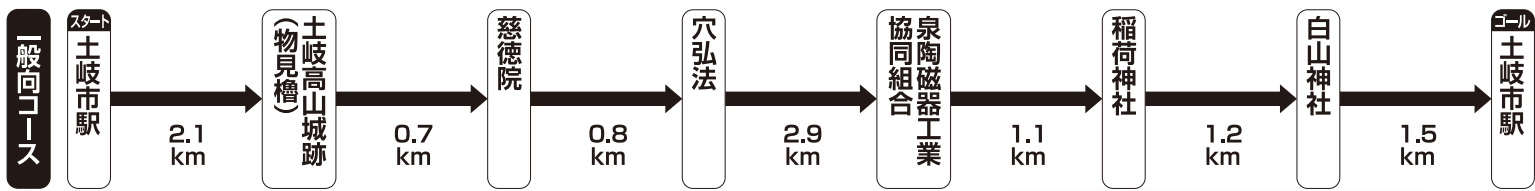

# 土岐高山城跡からの眺望と窯元の町並みを巡る

■スタート駅/中央本線・土岐市駅 ■コース距離/約10.3km ■所要時間/約2時間40分

■スタート受付時間(コースマップ配布)/8:30~12:00 ■ゴール受付時間/9:30~15:00

※コースの案内看板は、スタート受付終了後、スタートに近いものから順次撤去いたしますのであらかじめご了承ください。