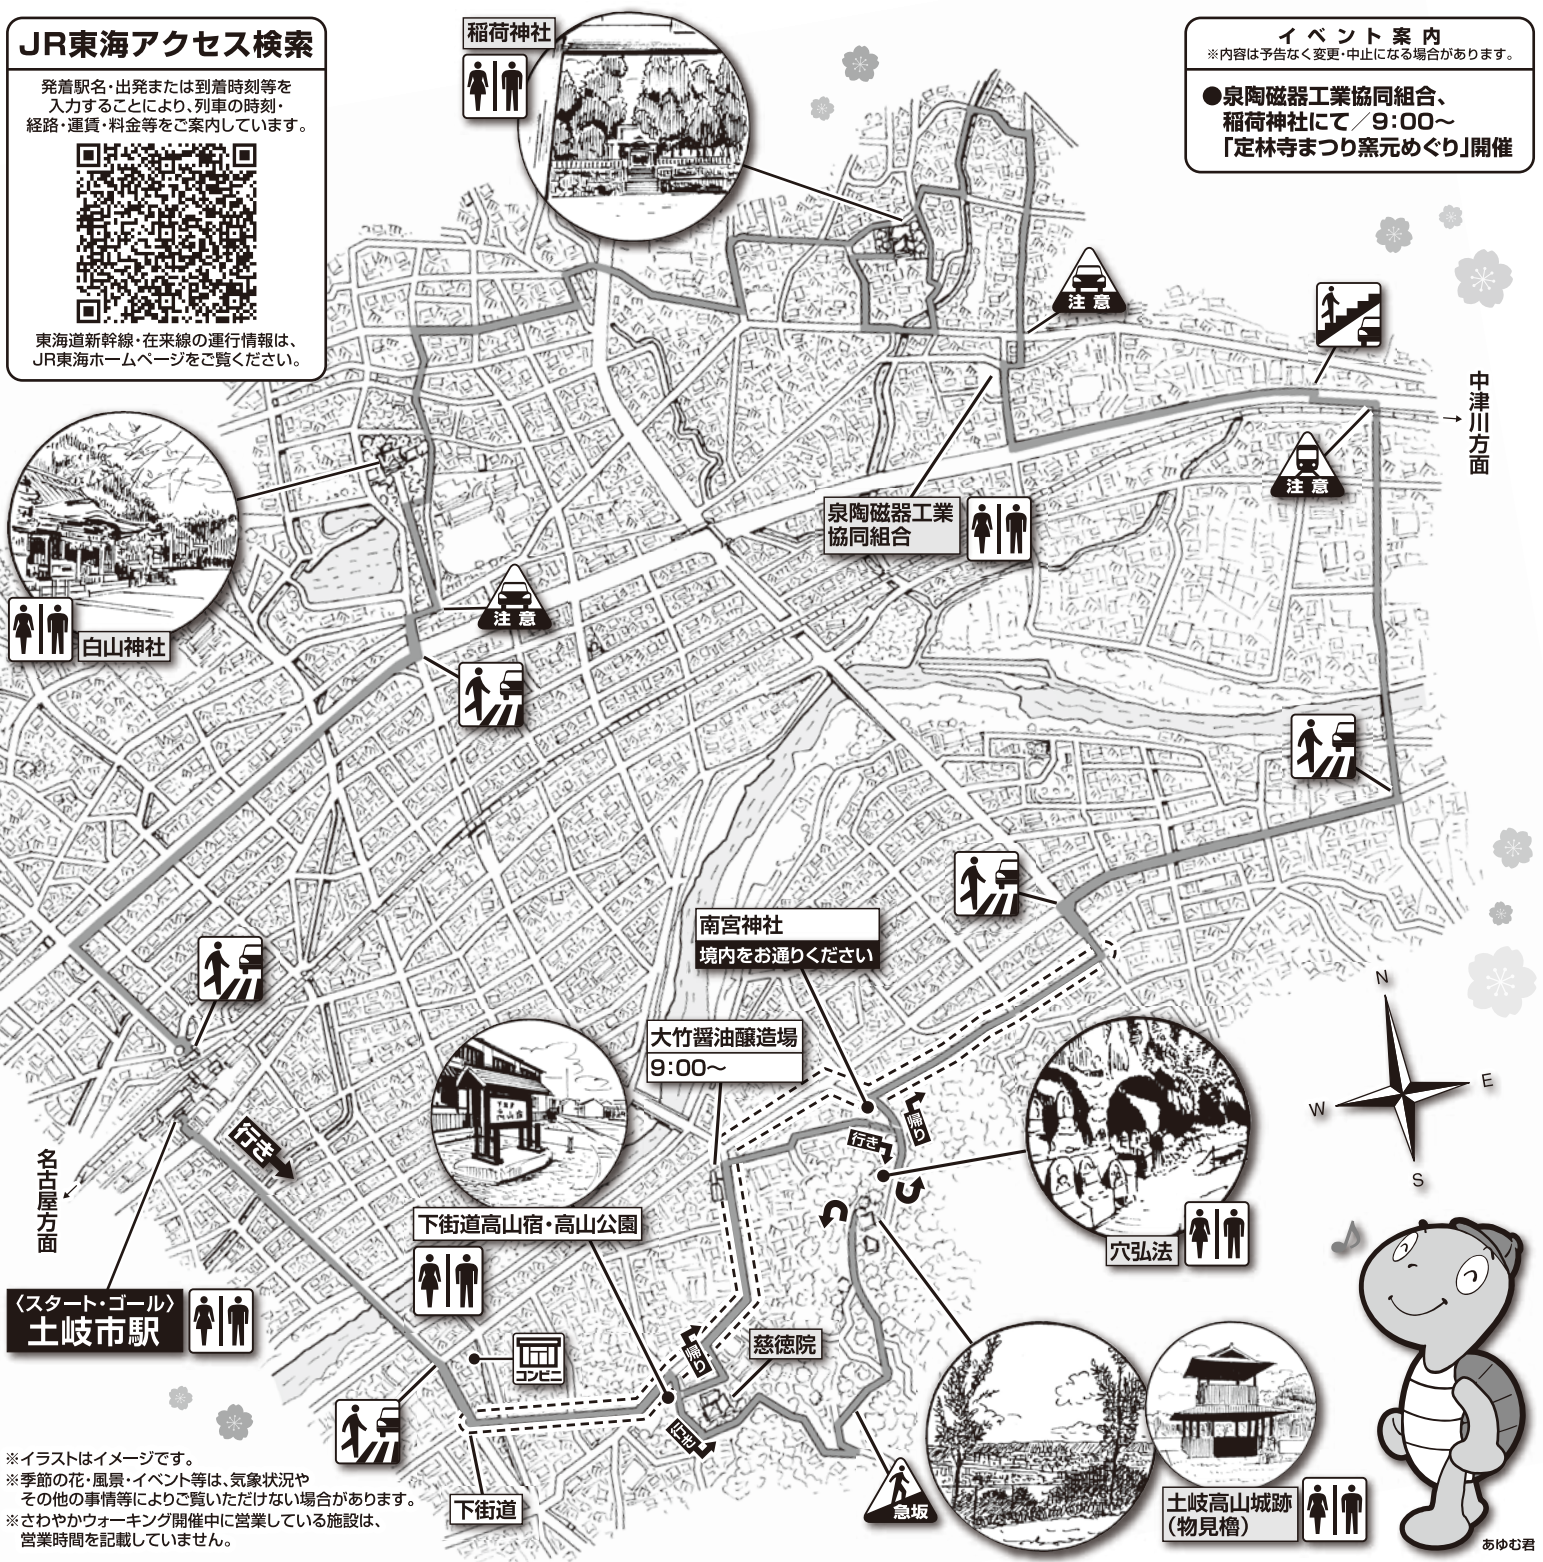

2024  
5/3  
(金・祝)

# 土岐高山城跡からの眺望と窯元の町並みを巡る

■スタート駅/中央本線・土岐市駅 ■コース距離/約10.3km ■所要時間/約2時間40分

■スタート受付時間(コースマップ配布)/8:30~12:00 ■ゴール受付時間/9:30~15:00

※コースの案内看板は、スタート受付終了後、スタートに近いものから順次撤去いたしますのであらかじめご了承ください。

### JR東海アクセス検索

発着駅名・出発または到着時刻等を入力することにより、列車の時刻・経路・運賃・料金等をご案内しています。

東海道新幹線・在来線の運行情報は、JR東海ホームページをご覧ください。

**イベント案内**  
※内容は予告なく変更・中止になる場合があります。

●泉陶磁器工業協同組合、稲荷神社にて/9:00~「定林寺まつり窯元めぐり」開催

※イラストはイメージです。  
 ※季節の花・風景・イベント等は、気象状況やその他の事情等によりご覧いただけない場合があります。  
 ※さわやかウォーキング開催中に営業している施設は、営業時間を記載していません。